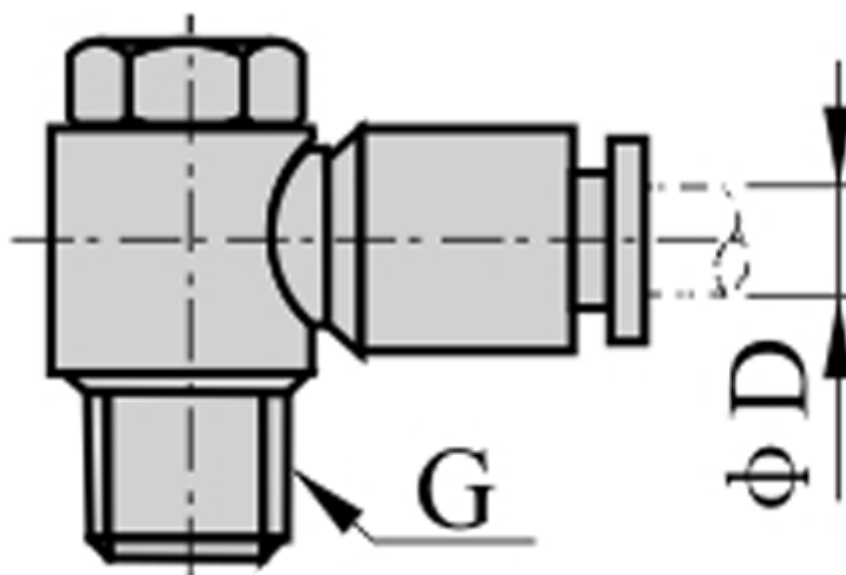

Varenummer: 58EPH1004
Beskrivelse: Fitting EPH1004 Banjo vinkel
udvendig gevind 1/2", slangediameter 10

Mål

D = 10
Gevind = 1/2"